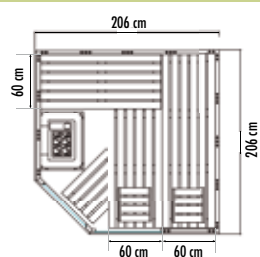

Atlanta Corner

40 mm

1915 x 680 x 8 mm
Corner/Large

Atlanta Corner

MASSIVSAUNA

Kabine aus massiver Fichte
Inneneinrichtung „Prestige“ aus Linde
inkl. Bänke, Kopfstützen, Lüftungsschieber,
Rückenlehnen, Zwischenbankverblendung,
Ofenschutzgitter, Bodenrost,
Lampe mit Lampenschutz ohne Leuchtmittel

Glaselement Alaska Corner 723 x 1934 x 8 mm

Glaselement Alaska Large 743 x 1934 x 8 mm

Glaselement Alaska Mini 350 x 1934 x 8 mm

2,5 lfm Silikonkabel 5 x 1,5 mm² für Saunaofen

Massives Dachelement mit Dachkranz

Montagematerial und -anleitung

Einfache Montage durch
vorgefertigte Wandelemente!

Atlanta Large

Atlanta Large

Atlanta Mini

Technische Daten: Türe und Glaselement links und rechts möglich

Atlanta Large
Nr. 4014276

Atlanta Corner
Nr. 4014275

Atlanta Mini
Nr. 4014277

Außenmaße inkl. Dachkranz • Höhe der Kabinen: 204 cm

40 mm

Mini
1915 x 590 x 8 mm