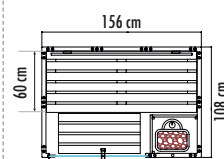

Glaselement Alaska Corner 723 x 1934 x 8 mm

Glaselement Alaska Large 743 x 1934 x 8 mm

Glaselement Alaska Mini 350 x 1934 x 8 mm

2,5 lfm Silikonkabel 5 x 1,5 mm² für Saunaofen

Massives Dachelement mit Dachkranz

Montagematerial und -anleitung

Einfache Montage durch
vorgefertigte Wandelemente!

Atlanta Large

Atlanta Large

Atlanta Mini

Technische Daten: Türe und Glaselement links und rechts möglich

Atlanta Large
Nr. 4014276

Atlanta Corner
Nr. 4014275

Atlanta Mini
Nr. 4014277

Außenmaße inkl. Dachkranz • Höhe der Kabinen: 204 cm

40 mm

Mini
1915 x 590 x 8 mm