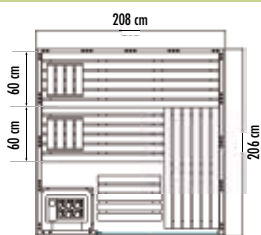

Atlanta Corner

40 mm

1915 x 680 x 8 mm
Corner/Large

Atlanta Corner

MASSIVSAUNA

Kabine aus massiver Fichte
Inneneinrichtung „Prestige“ aus Linde
inkl. Bänke, Kopfstützen, Lüftungsschieber,
Rückenlehnen, Zwischenbankverblendung,
Ofenschutzgitter, Bodenrost,
Lampe mit Lampenschutz ohne Leuchtmittel

Glaselement Alaska Corner 723 x 1934 x 8 mm

Glaselement Alaska Large 743 x 1934 x 8 mm

Glaselement Alaska Mini 350 x 1934 x 8 mm

2,5 lfm Silikonkabel 5 x 1,5 mm² für Saunaofen

Massives Dachelement mit Dachkranz

Montagematerial und -anleitung

Einfache Montage durch
vorgefertigte Wandelemente!

Atlanta Large

Atlanta Large

Atlanta Mini

Technische Daten: Türe und Glaselement links und rechts möglich

Atlanta Large
Nr. 4014276

Atlanta Corner
Nr. 4014275

Atlanta Mini
Nr. 4014277

Außenmaße inkl. Dachkranz • Höhe der Kabinen: 204 cm

40 mm

Mini
1915 x 590 x 8 mm