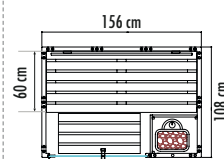

Atlanta Large

Atlanta Large

Atlanta Mini

Technische Daten: Türe und Glaselement links und rechts möglich

Atlanta Large
Nr. 4014276

Atlanta Corner
Nr. 4014275

Atlanta Mini
Nr. 4014277

Außenmaße inkl. Dachkranz • Höhe der Kabinen: 204 cm

40 mm

Mini
1915 x 590 x 8 mm