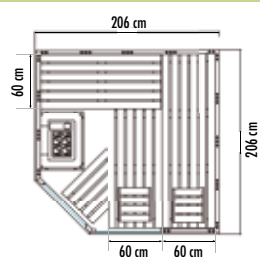

Atlanta Large

Atlanta Large

Atlanta Mini

Technische Daten: Türe und Glaselement links und rechts möglich

Atlanta Large
Nr. 4014276

Atlanta Corner
Nr. 4014275

Atlanta Mini
Nr. 4014277

Außenmaße inkl. Dachkranz • Höhe der Kabinen: 204 cm

40 mm

Mini
1915 x 590 x 8 mm