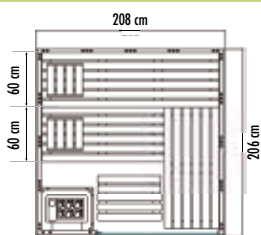

Atlanta Large

Atlanta Large

Atlanta Mini

Technische Daten: Türe und Glaselement links und rechts möglich

Atlanta Large
Nr. 4014276

Atlanta Corner
Nr. 4014275

Atlanta Mini
Nr. 4014277

Außenmaße inkl. Dachkranz • Höhe der Kabinen: 204 cm

40 mm

Mini
1915 x 590 x 8 mm