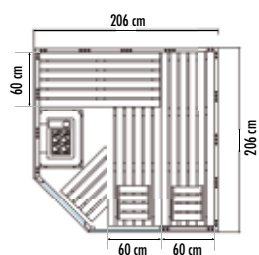

Atlanta Large

Atlanta Large

Atlanta Mini

Technische Daten: Türe und Glaselement links und rechts möglich

Atlanta Large
Nr. 4014276

Atlanta Corner
Nr. 4014275

Atlanta Mini
Nr. 4014277

Außenmaße inkl. Dachkranz • Höhe der Kabinen: 204 cm

40 mm

Mini
1915 x 590 x 8 mm