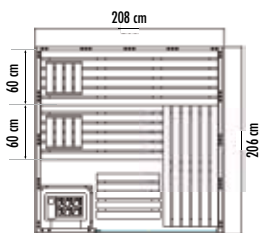

Atlanta Large

Atlanta Large

Atlanta Mini

Technische Daten: Türe und Glaselement links und rechts möglich

Atlanta Large
Nr. 4014276

Atlanta Corner
Nr. 4014275

Atlanta Mini
Nr. 4014277

Außenmaße inkl. Dachkranz • Höhe der Kabinen: 204 cm

40 mm

Mini
1915 x 590 x 8 mm