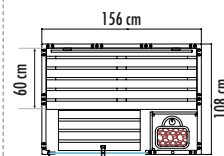

Atlanta Large

Atlanta Large

Atlanta Mini

Technische Daten: Türe und Glaselement links und rechts möglich

Atlanta Large
Nr. 4014276

Atlanta Corner
Nr. 4014275

Atlanta Mini
Nr. 4014277

Außenmaße inkl. Dachkranz • Höhe der Kabinen: 204 cm

40 mm

Mini
1915 x 590 x 8 mm