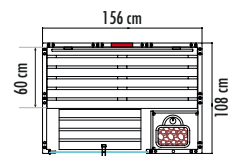

Technische Daten:

Atlanta Mini All In
Nr. 4014280

Höhe der Kabine: 204 cm